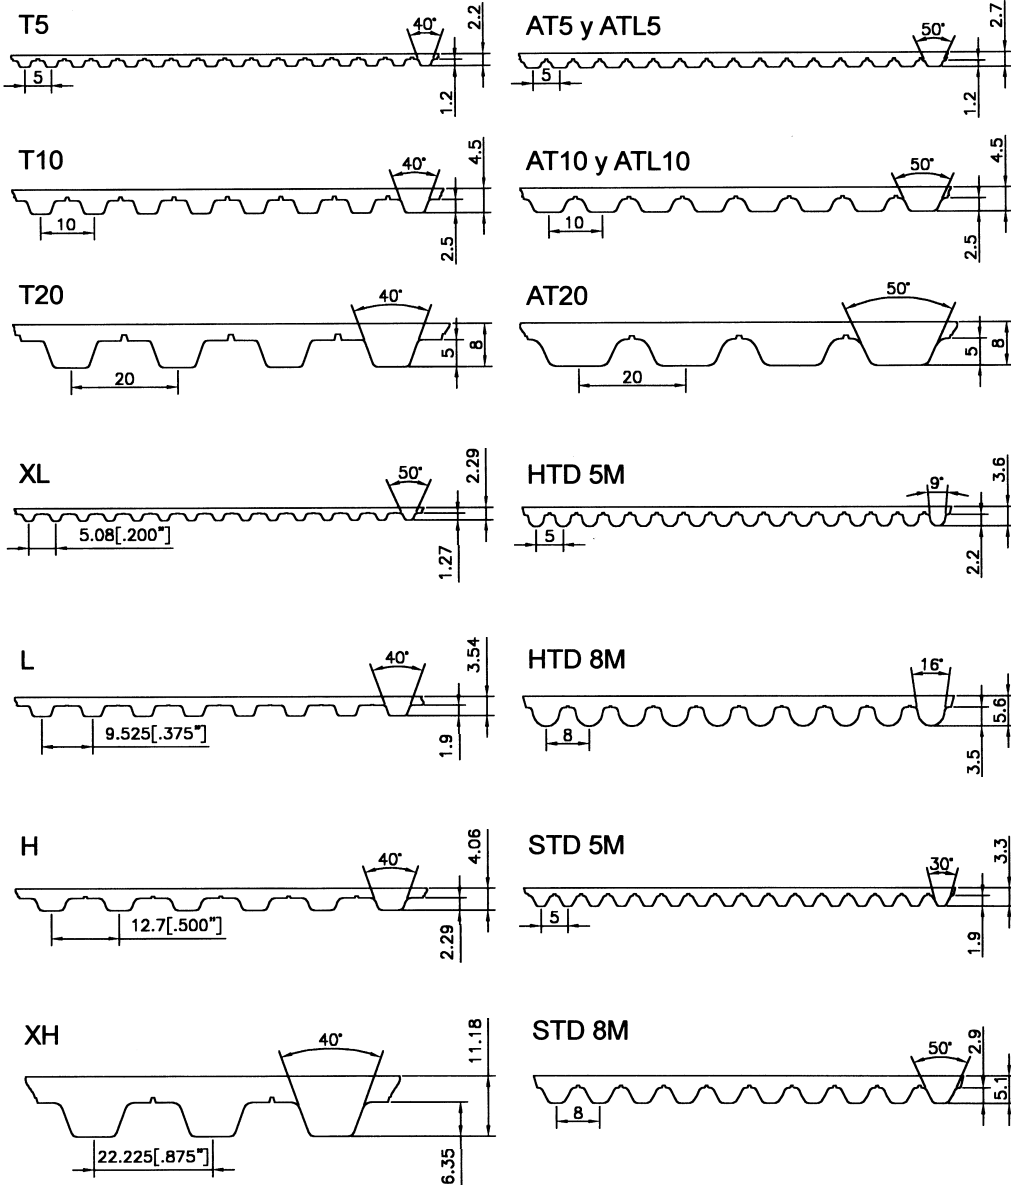

COTAS BÁSICAS PARA LA IDENTIFICACIÓN

**CORREAS
DENTADAS
DE
POLIURETANO**

Lindis, s.l.
LÍNEA INDUSTRIAL DE DISTRIBUCIONES

Tel. 973 71 18 84
Fax 973 71 18 09
E-mail: lindis@lindis.com
http://www.lindis.com
Pol. Golparc, parc. 34-38
25241 GOLMÉS (Lleida) SPAIN